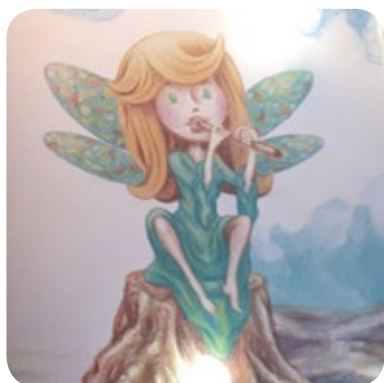

Ateliers inspirés du livre

« Le Roi très très méchant »

Lecture contée en musique

Avec l'accompagnement d'instruments de musique mélodieux (kalimba, gong, flûte, maracas, bâton de pluie, clochettes, cymbales tibétaines...), nous vous proposons une lecture musicale riche en imaginaire et en émotions ! Un échange autour du récit poursuit la lecture contée.

- > **Public : Adultes et enfants à partir de 4 ans**
- > **Nombre de participants : maximum 30**
- > **Durée de la lecture contée : 30 minutes**
- > **Durée des échanges : 15 minutes**